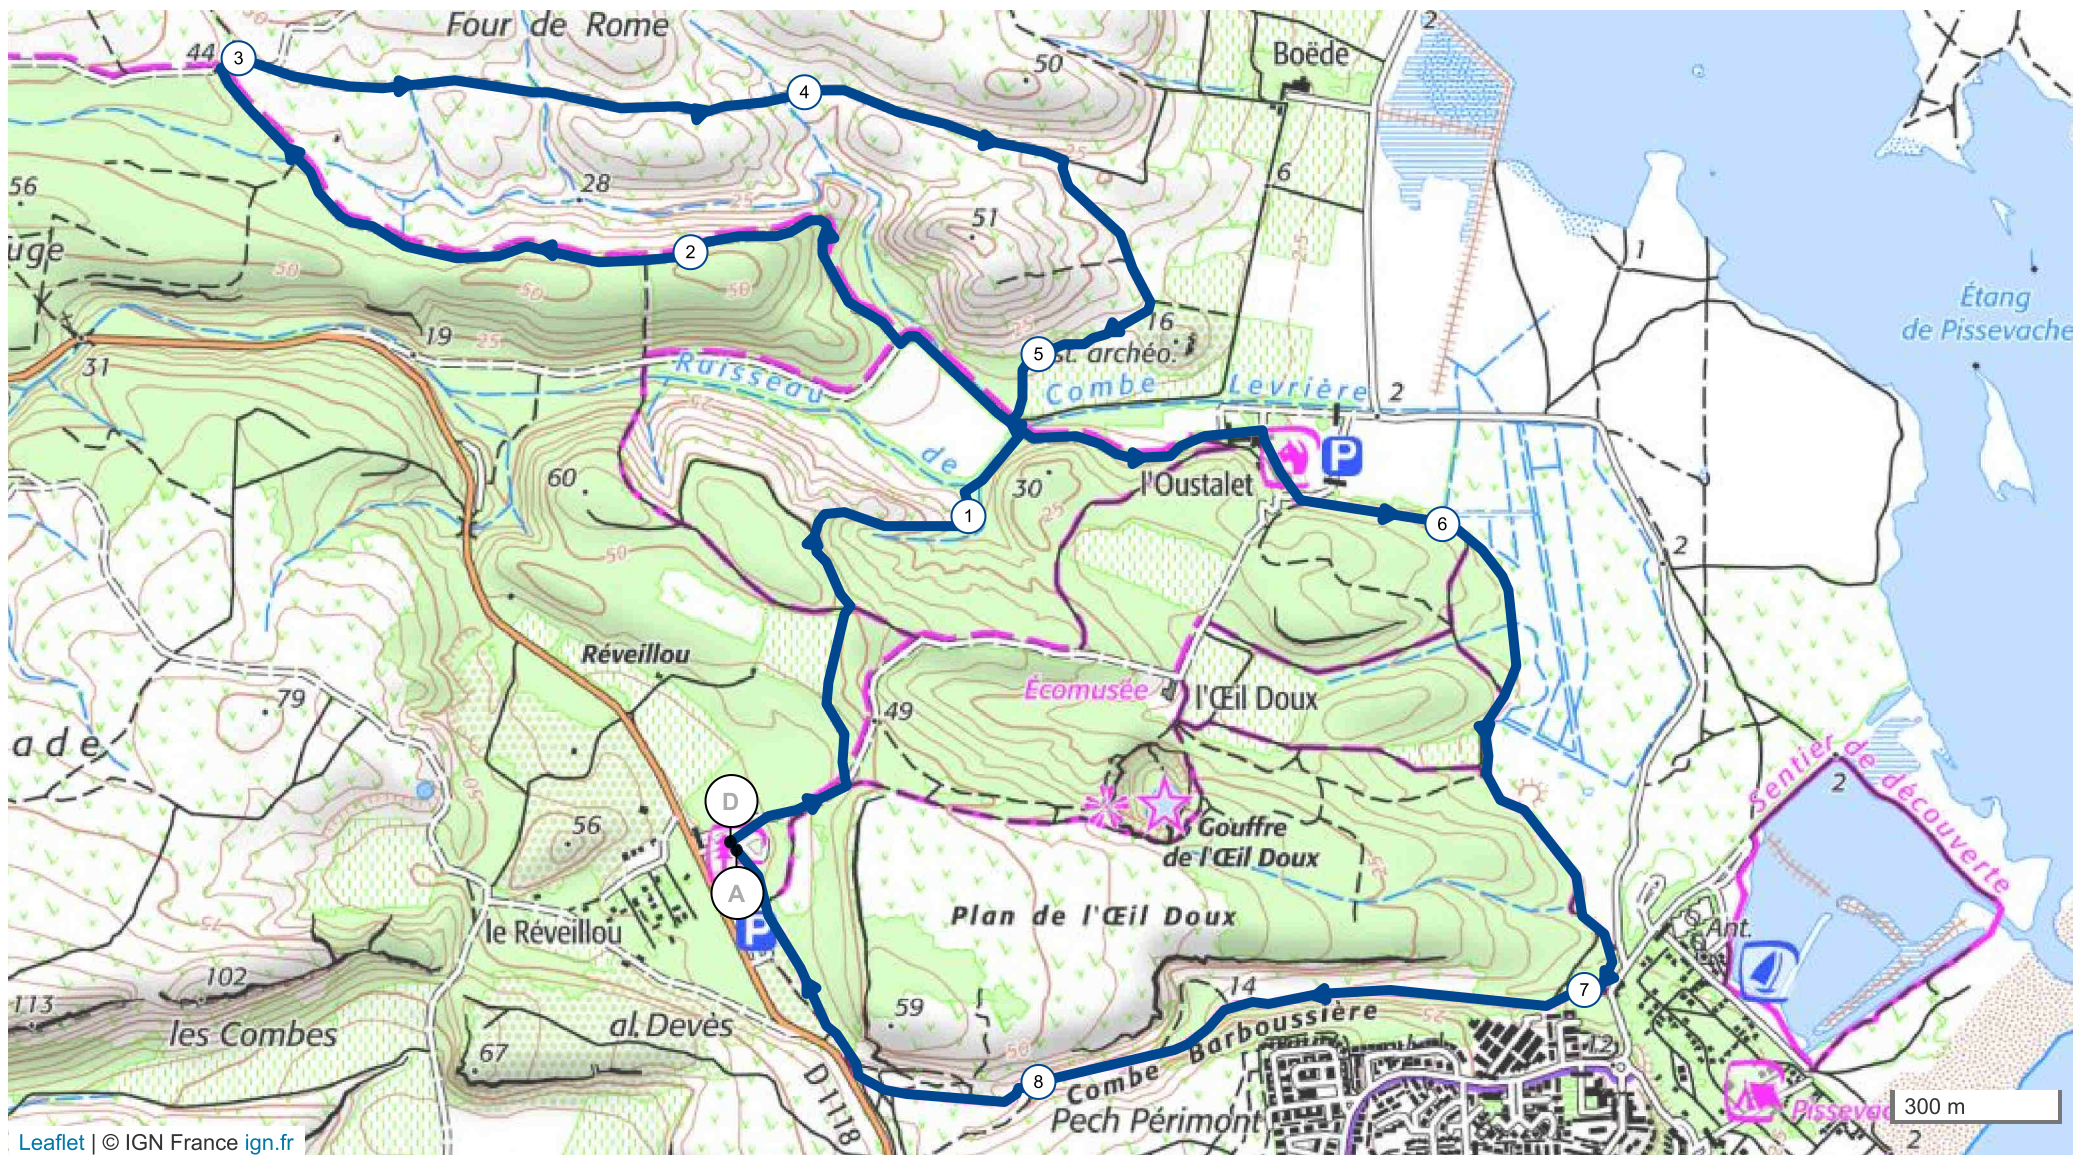

# 11970811 | Randonnée pédestre | rando gouter 2020 ter

Fleury -> Fleury

8.785 km ↑ 88 m ↓ 88 m ▲ 2 m ▲ 50 m

Leaflet | © IGN France ign.fr

Le droit de reproduction est strictement réservé à un usage personnel et privé. Lors de la pratique de votre activité, veuillez à respecter les propriétés et chemins privés et assurez-vous de la praticabilité du parcours.

© 2020 Openrunner